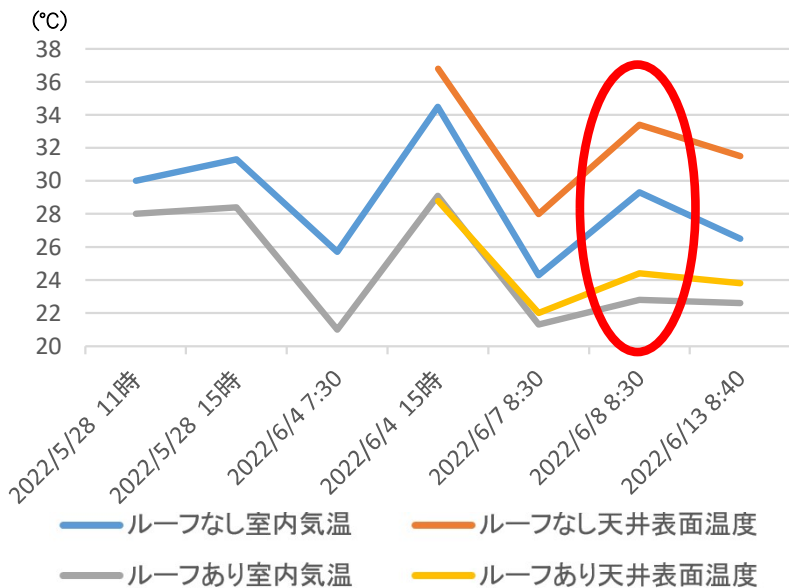

遮熱断熱ルーフ

のイイところ

Point 1

エコに室内気温を守ります

ハウスに乗せるだけで室内気温の上昇を抑えエアコンの効きが良くなる！

室内気温 (無29.3°C/有22.8°C)

— **6.5°C**

天井表面温度 (無33.4°C/有24.4°C)

— **約9°C**

※弊社独自調査結果

Point 2

分割式で3~5坪に対応します

※富士クオリティ製CAKシリーズのみ対応

改良を重ね、4坪用1枚板から分割式へ。